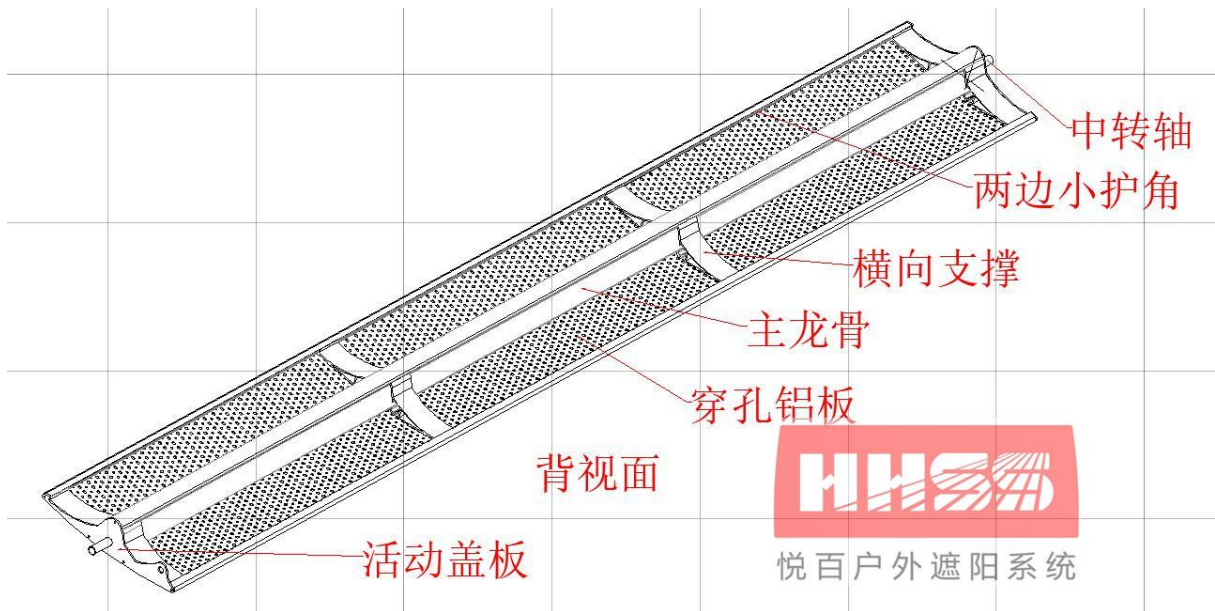

悦百户外遮阳系统

上海悦百遮阳技术有限公司

Shang hai Yuebai Shading Technology CO.,LTD

(翼帘形遮阳板叶片结构)

地址：上海市松江区盛龙路 755 号 2 号楼
电话：021--37633613
[Http://www.zheyangxitong.com](http://www.zheyangxitong.com)

邮箱：hehuish@163.com
传真：021--37633603—8003
[Http://www.shhehui.com.cn](http://www.shhehui.com.cn)