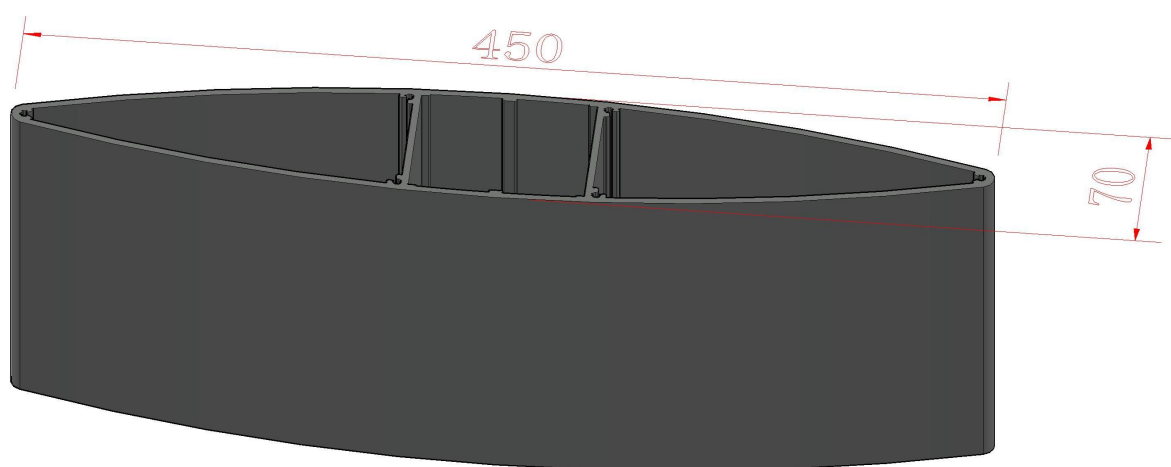

悦百户外遮阳系统

上海悦百遮阳技术有限公司

Shang hai Yuebai Shading Technology CO.,LTD

YB450梭形遮阳板

(450 梭形遮阳板三维图)

地址：上海市松江区盛龙路 755 号 2 号楼
电话：021--37633613
[Http://www.zheyangxitong.com](http://www.zheyangxitong.com)

邮箱：hehuish@163.com
传真：021--37633603—8003
[Http://www.shhehui.com.cn](http://www.shhehui.com.cn)