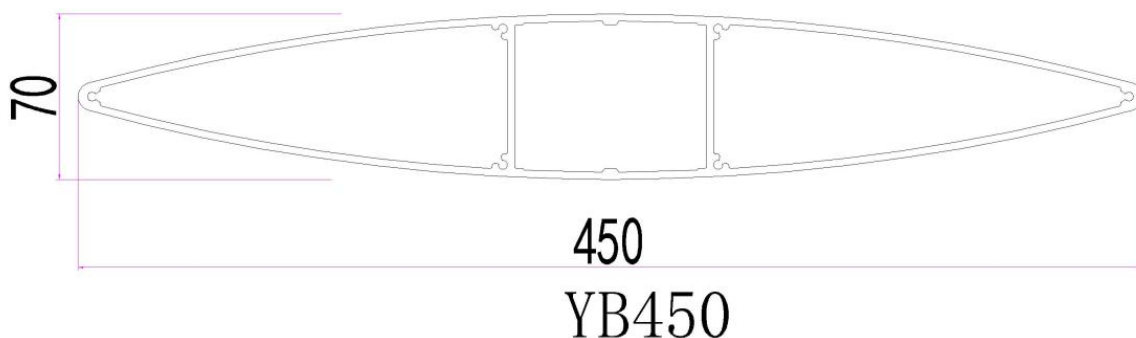

### 二、梭形遮阳板（机翼型遮阳板）

型号：YB-450

分格：11米的高度，一分为二层，每层叶片长度为5.5米左右；

叶片外型：梭形（机翼型），截面:450X70mm 梭形;电动旋转安装；

结构及材质：铝型材一体挤压成型；材质：铝合金 6063T5

表面处理：氟碳喷涂处理；

参考造价：1600元/平方米左右；

特点：一体挤压强度高、双弧形流线型有利于减少风压作用力、外观饱满美观、立体层次感强、性价比适中；缺点：重量稍重，参考重量每平米约为25kg；

(450 梭形遮阳板截面图)

地址：上海市松江区盛龙路755号2号楼

电话：021--37633613

Http://www.zheyangxitong.com

邮箱：hehuish@163.com

传真：021--37633603—8003

Http://www.shhehui.com.cn

悦百户外遮阳系统