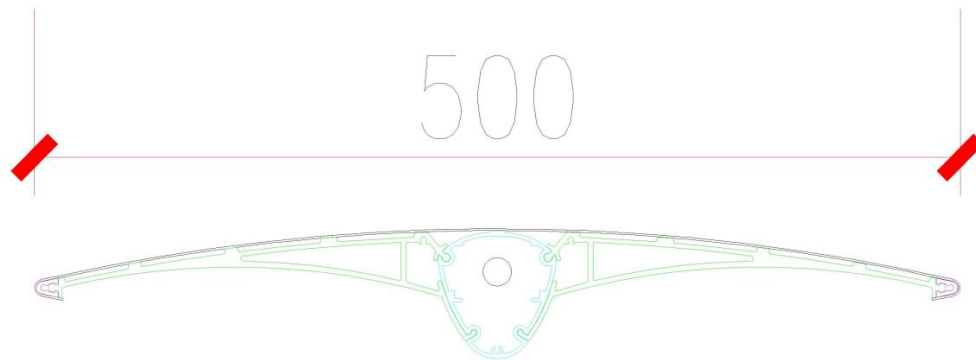

悦百户外遮阳系统

上海悦百遮阳技术有限公司

Shang hai Yuebai Shading Technology CO.,LTD

(翼帘形遮阳板叶片结构)

地址：上海市松江区盛龙路 755 号 2 号楼
电话：021--37633613
[Http://www.zheyangxitong.com](http://www.zheyangxitong.com)

邮箱：hehuish@163.com
传真：021--37633603—8003
[Http://www.shhehui.com.cn](http://www.shhehui.com.cn)