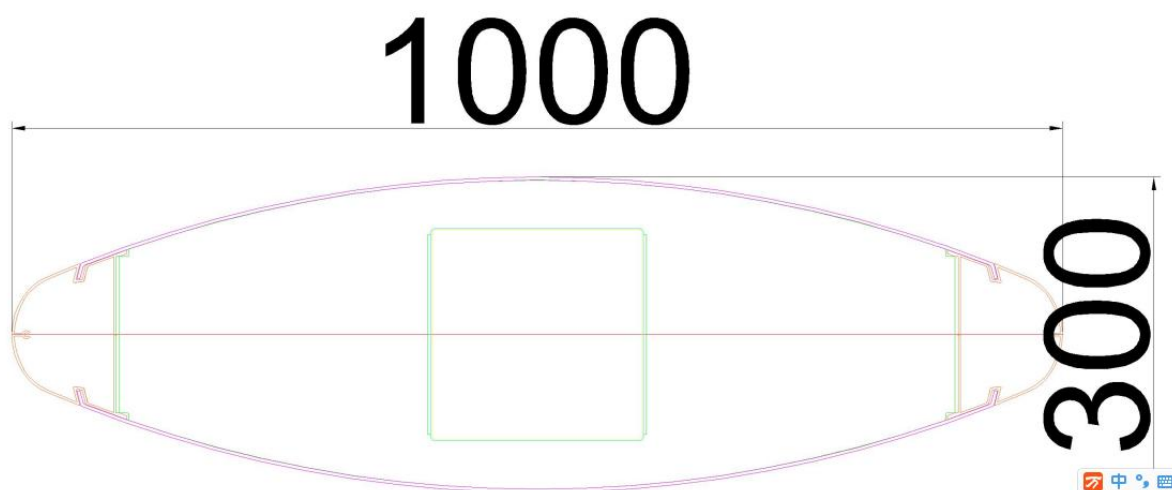

悦百户外遮阳系统

上海悦百遮阳技术有限公司

Shang hai Yuebai Shading Technology CO.,LTD

YBC-1000梭形穿孔遮阳板截面图